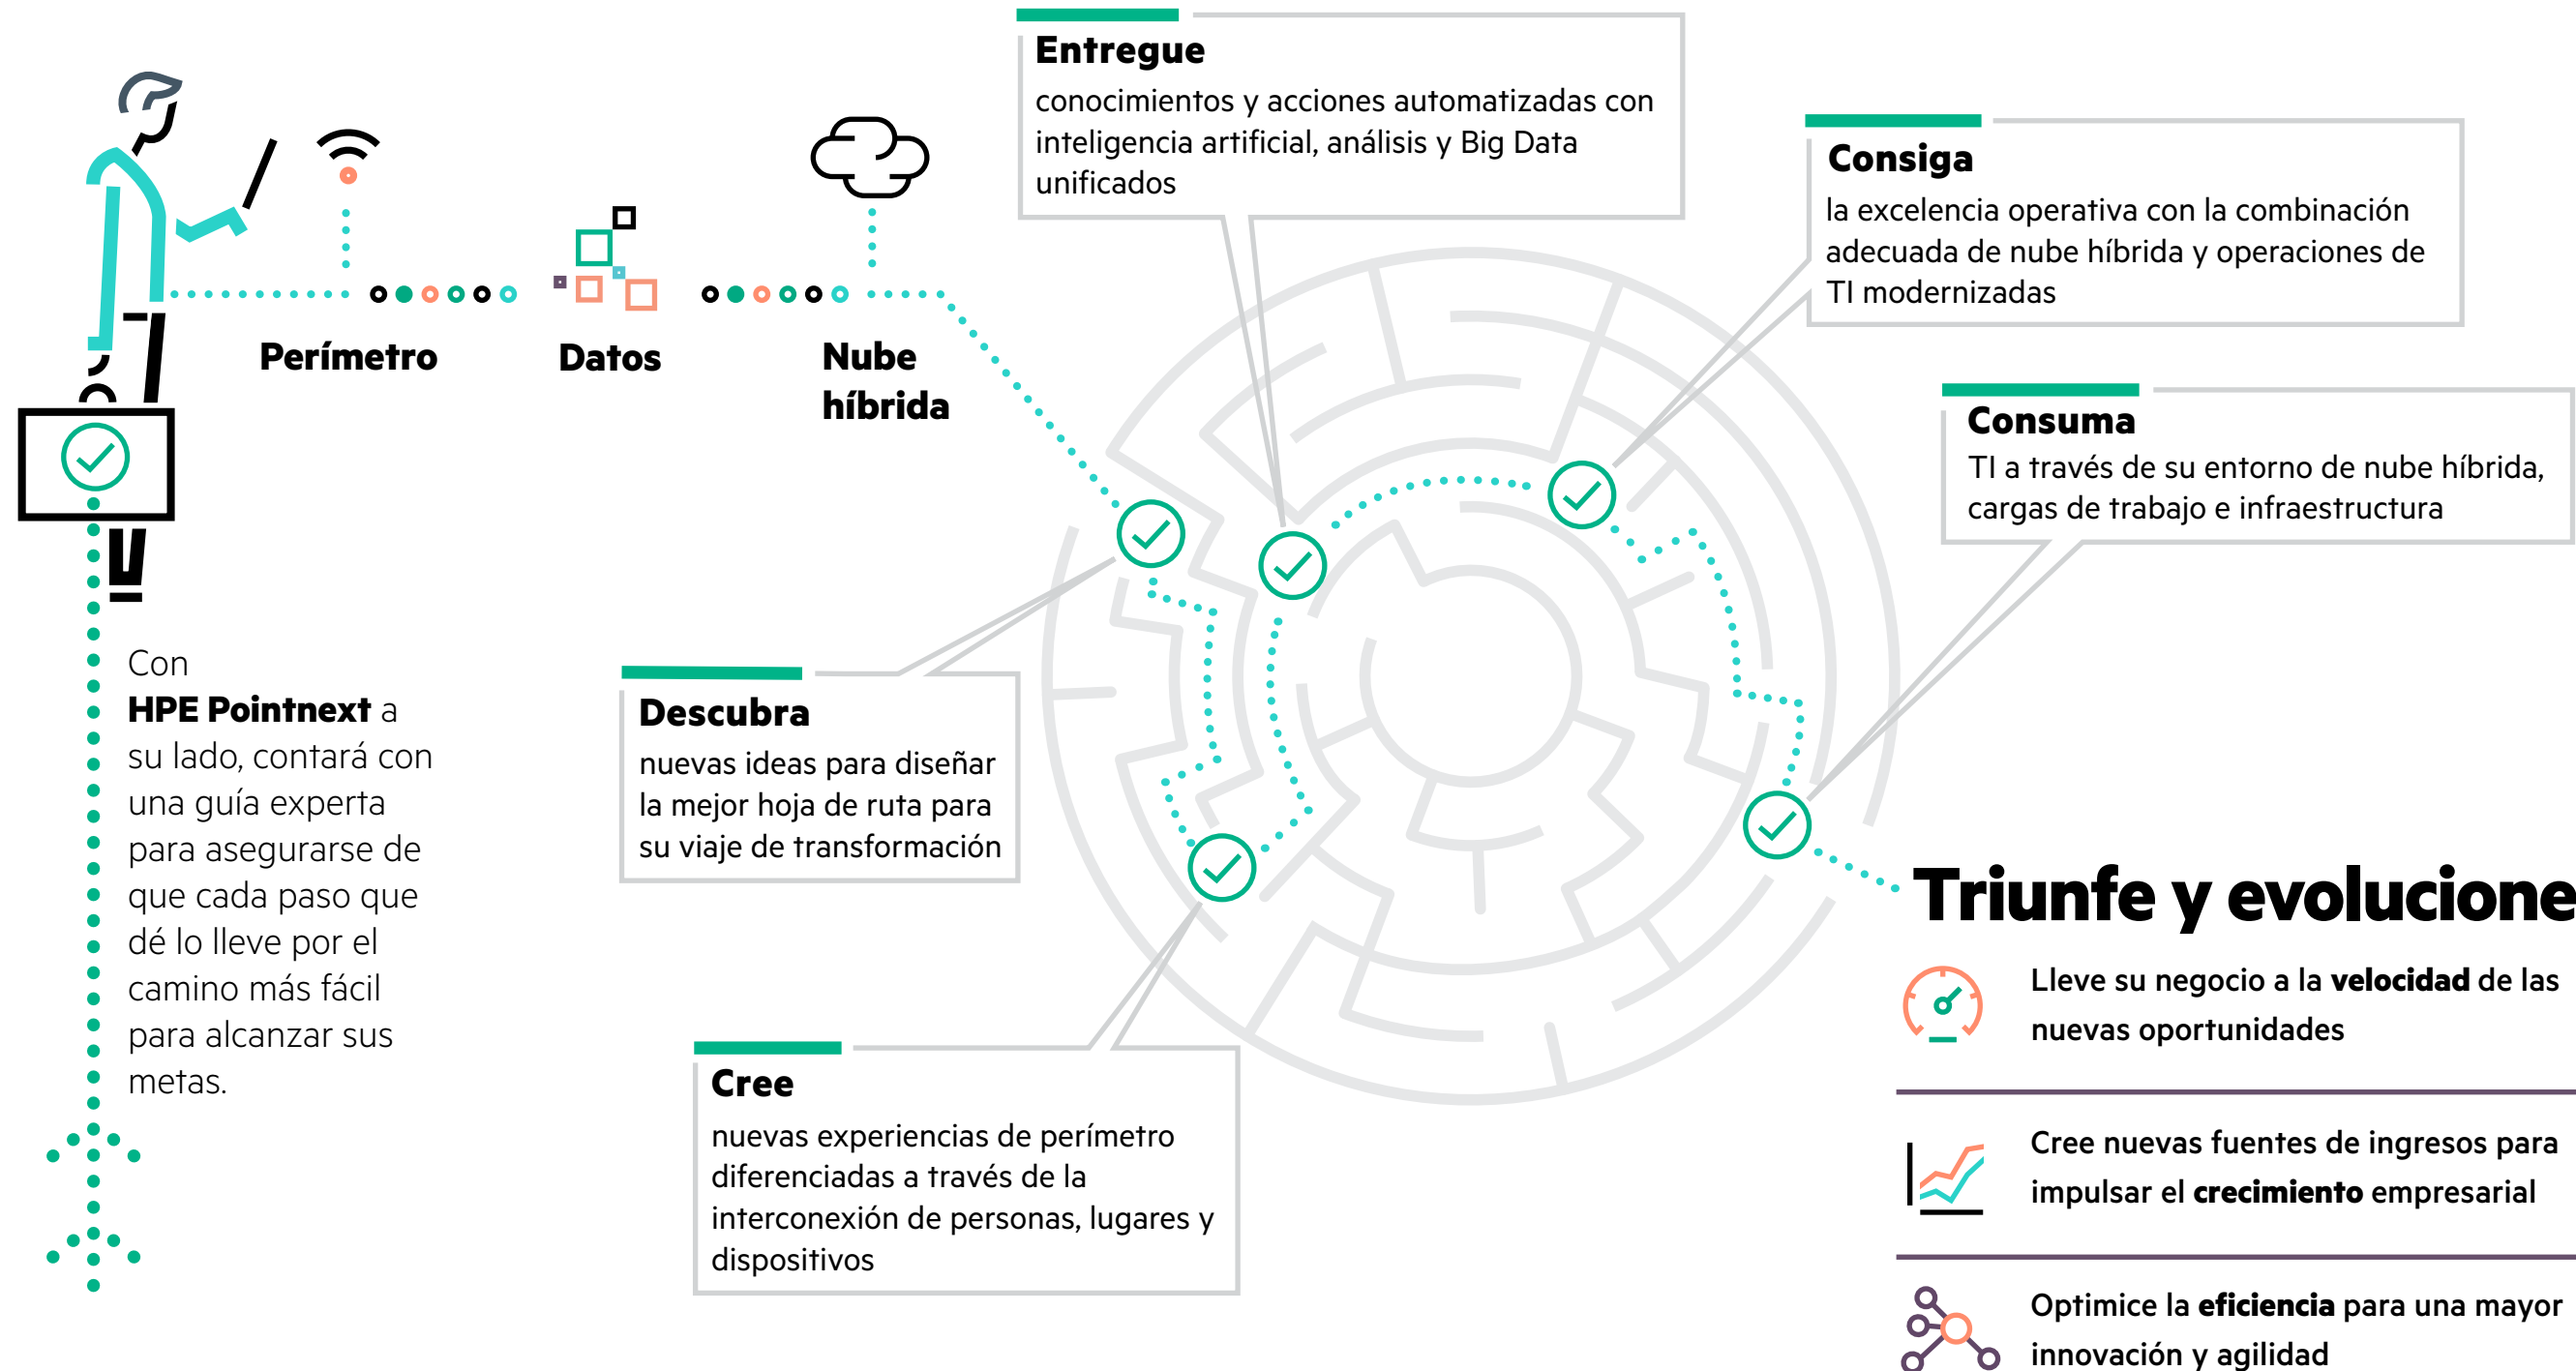

Experiencia para ayudarlo con sus acciones de hoy y lograr resultados a futuro

Servicios centrados en el futuro para acelerar los resultados del perímetro a la nube

Con **HPE Pointnext** a su lado, contará con una guía experta para asegurarse de que cada paso que dé lo lleve por el camino más fácil para alcanzar sus metas.

Personas. Tecnología. Economía.

25 000 expertos de TI

11 000+ Proyectos entregados al año

80 países

Más de 30 partners del ecosistema

Líder en TI basada en el consumo

HPE Pointnext está ayudando a las organizaciones a aprovechar al máximo sus datos desde el perímetro hasta la nube. Cuento con nuestros expertos para obtener nuevas y audaces ideas y la experiencia necesaria para aprovechar las últimas innovaciones tecnológicas en vistas a impulsar el perímetro y simplificar la nube híbrida.