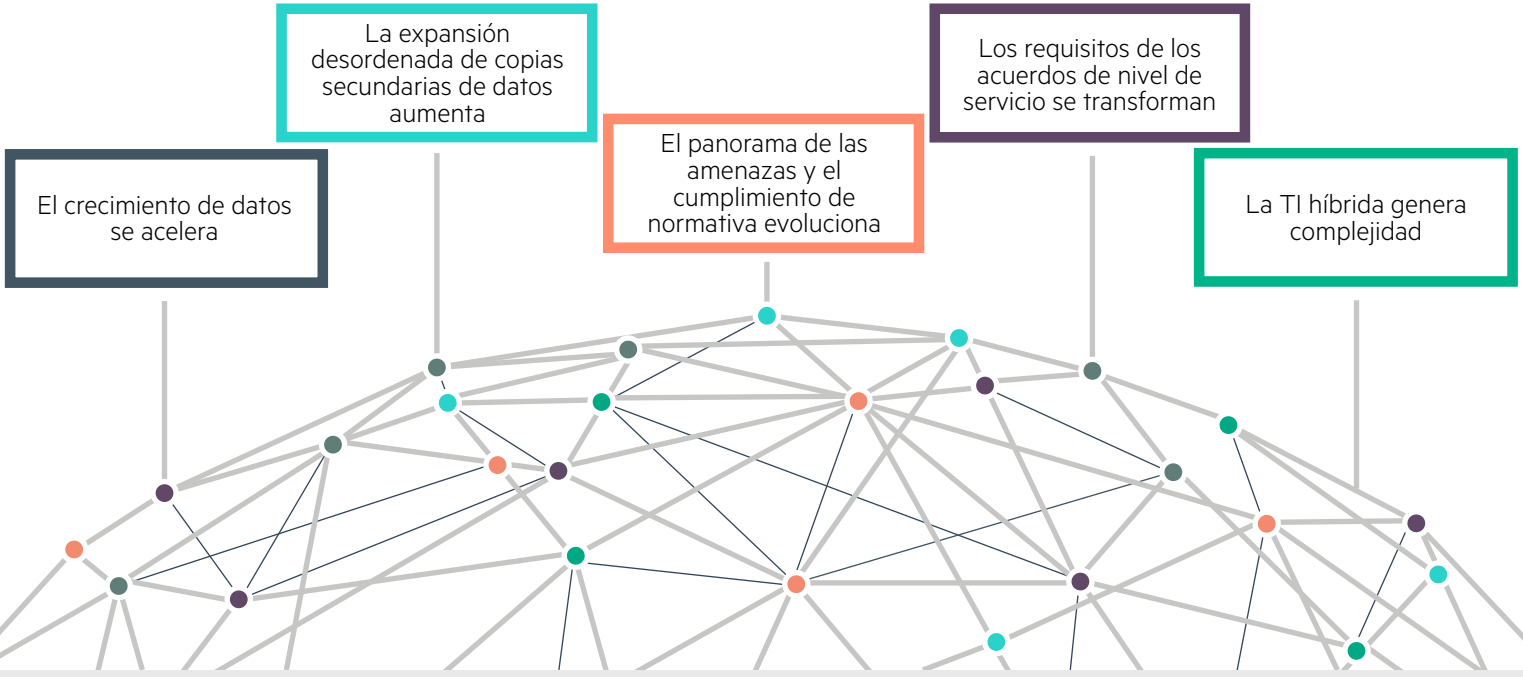

Te damos la bienvenida a la próxima generación de protección de datos en la nube híbrida

HPE StoreOnce

Los datos son tu moneda más valiosa

Los datos impulsan tu **transformación digital**

Deben estar **protegidos y seguros**

Transformar la simplicidad, la potencia y la flexibilidad de la protección de datos de la TI híbrida con nuevos **Sistemas HPE StoreOnce**

Simplifica las operaciones

Cumple los SLA

Protege tus datos, a tu manera

Protección definida por software más escalable, VSA más flexible

menos tiempo de operador² con gestión multisistema

Rompe la ventana de la copia de seguridad con hasta:

3 veces mayor rendimiento⁵ y 95% menos uso de la red⁶