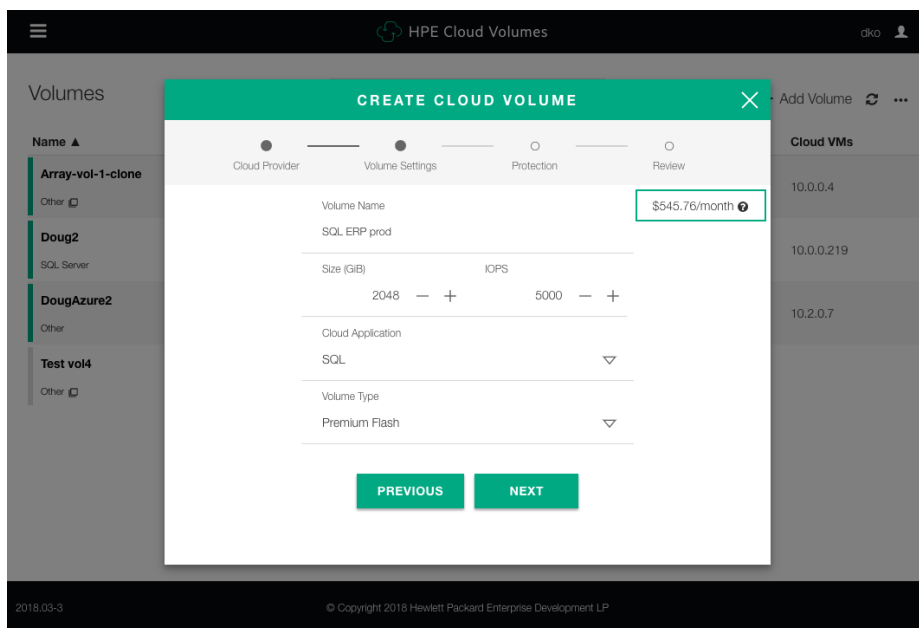

Seus dados, onde você precisar deles

São seus dados, e você deve ter o controle de onde eles estão. O HPE Cloud Volumes oferece mobilidade de dados e elimina a dependência da nuvem. Você pode facilmente mover os dados entre a nuvem pública e seu próprio data center. Em combinação com nossos arrays em flash prontos para a nuvem, você pode criar seu próprio data center multicloud com a capacidade de rapidamente trazer dados para a nuvem ou movê-los para outro provedor ou de volta para a sua empresa sem nenhuma cobrança excessiva de transferência de dados.

Veja tudo – dentro da nuvem e do seu data center

Obtenha visibilidade global com a capacidade de ver através de nuvens e seu data center, não importa onde seus dados estejam. A **análise preditiva HPE InfoSight** antecipa e evita problemas em toda a pilha e fornece insights para ajudá-lo a otimizar a alocação de dados e o uso de recursos para descobrir oportunidades para economias.