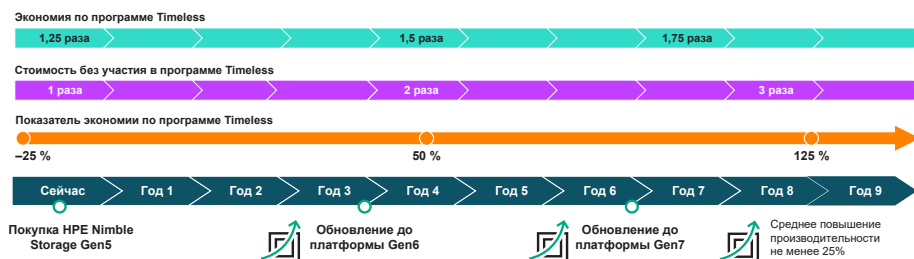

Подробные сведения можно просмотреть [здесь](#).

ПОСТОЯННАЯ АКТУАЛЬНОСТЬ

Обновление технологий

Технологии хранения данных постоянно развиваются, чтобы удовлетворить потребности, связанные с ускорением роста данных и появлением новых, более быстрых и «плотных» рабочих нагрузок, с помощью более экономичной технологии. Модель Timeless Storage обеспечивает постоянную актуальность и современность вашего массива на твердотельных накопителях с помощью последних технологий, позволяя вам избежать дорогих циклов полной замены, которые в конце концов приводят к капитальной модернизации.

Обеспечьте непрерывное обновление СХД в ходе плановой модернизации каждые три года или раньше, если потребуется³.

Главное — не нужно брать на себя никаких обязательств. Для получения первого обновления технологий никакого продления не требуется, а после проведения обновления технологий продление участия в программе Timeless Storage также не является обязательным.

Подробные сведения, условия, относящиеся к программе HPE Controller Refresh и Timeless Storage, можно найти в [брошюре по услугам](#).

Обновление средств производительности

Минимальное увеличение производительности на 25 % при переходе с текущей инфраструктуры на инфраструктуру нового поколения⁴. В результате обновления технологий заказчики Nimble Storage получают увеличение производительности на 50 %.

³ Через 1 год участия в программе заказчики имеют право запросить более раннее обновление технологий. Компания принимает решения об удовлетворении этих запросов в качестве исключения по своему собственному усмотрению и может взимать при этом дополнительную плату.

⁴ При условии выполнения операций произвольного чтения/записи блоками по 4 Кбайт при включенной дедупликации и сжатии, как указано в инструменте InfoSight Primary Storage Sizing. Компания HPE не предоставляет никаких гарантий в отношении увеличения производительности.

РИС. 1. Модели покупки Timeless Storage и старых СХД